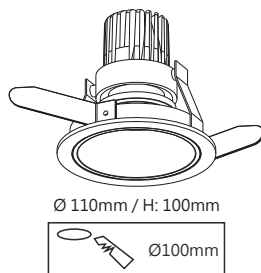

Phantom

Phantom 10w