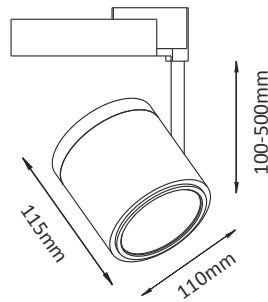

Jade

Jade 15w
Jade 22w
Jade 30w

LED Color: 3000K 4000K 6500K
 FWHM Angle: 10° 17° 42° For 15w/22w
 FWHM Angle: 17° 40° 60° For 30w
 Finish: SWH SBL

Jade HGB

Horizontal Jade 15w
Horizontal Jade 22w
Horizontal Jade 30w