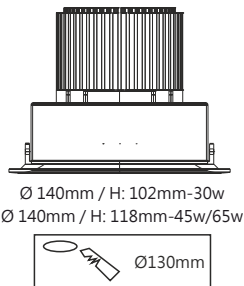

iWash

iWash 30w
iWash 45w
iWash 65w

LED Color: ☐ 3000K ☐ 4000K ☐ 6500K

Beam Angle : Asymmetric - wall washer

Finish: ☐ SWH ☐ ☐ ☐ ☐

* Please specify reflector finish as White or Matt