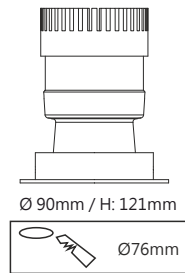

Polo

Polo 15w
Polo 22w