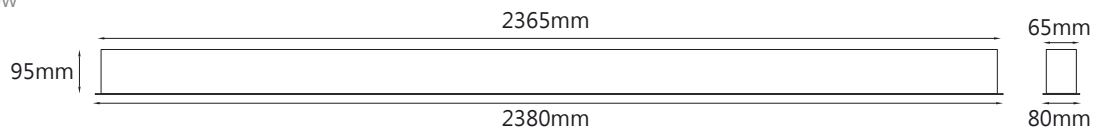

Canalazzo R 120-20w
Canalazzo R 120-30w
Canalazzo R 120-40w

CCT: 2700K 3000K 4000K 6000K
Finish: SWH

Canalazzo R 180-30w
Canalazzo R 180-45w
Canalazzo R 180-60w

CCT: 2700K 3000K 4000K 6000K
Finish: SWH

Canalazzo R 240-40w
Canalazzo R 240-60w
Canalazzo R 240-80w