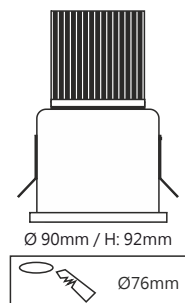

Zui

Zui 5w
Zui 8w
Zui 10w