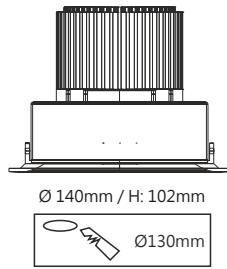

iWash

iWash 15w
iWash 22w