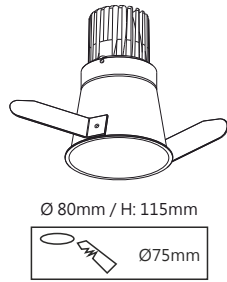

iKapp mini

iKapp mini 10w