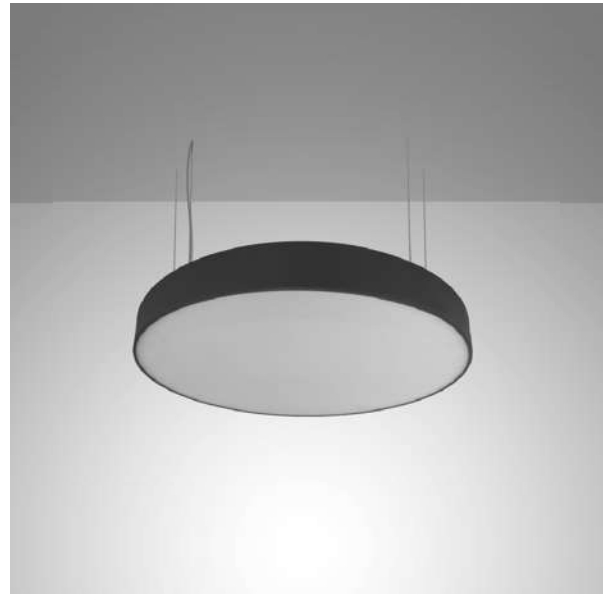

Circulo 60

Circulo P 60 50w

Circulo SF 60 50w

Ø 600mm x H: 125mm

LED Color:: 3000K 4000K 6000K

Finish: SWH SBL SSG Custom

Circulo 90

Circulo P 90 80w