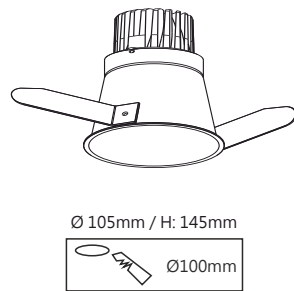

iKapp

iKapp 10w