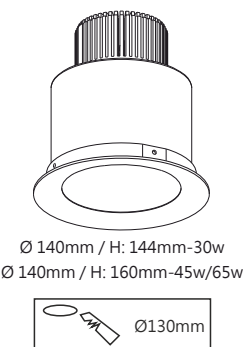

iWash

iWash 30w
iWash 45w
iWash 65w

LED Color: 3000K 4000K 6500K

Beam Angle : Asymmetric - wall washer

Finish: SWH

* Please specify reflector finish as White or Matt

XIM

XIM 30w
XIM 45w
XIM 65w