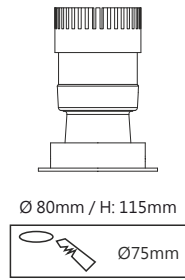

Polo

Polo 5w
Polo 8w
Polo 10w